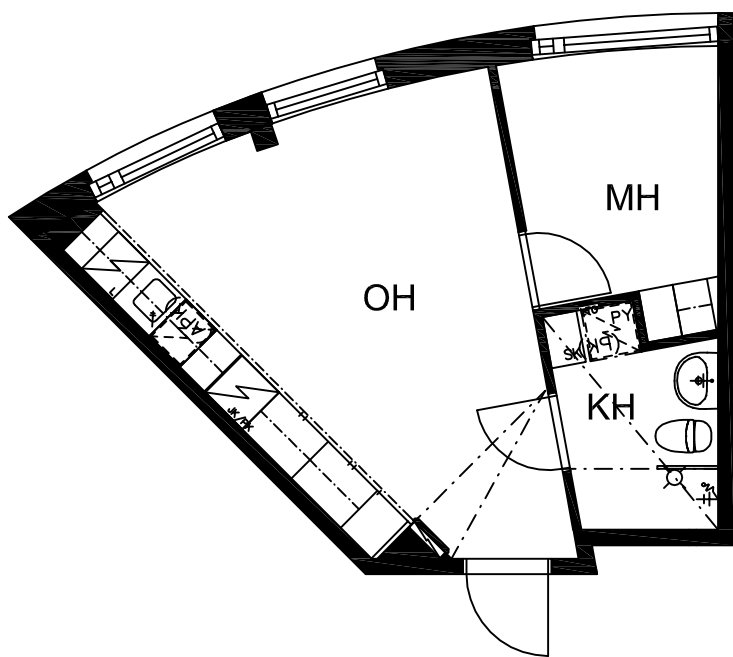

# TYS IKITUURI

ASUNTO 81

1H+TUPAK.

32,5 m<sup>2</sup>

Mittakaava 1:100 5m

# TYS IKITUURI

ASUNTO 82

1H+TUPAK.

32,5 m<sup>2</sup>

Mittakaava 1:100 5m