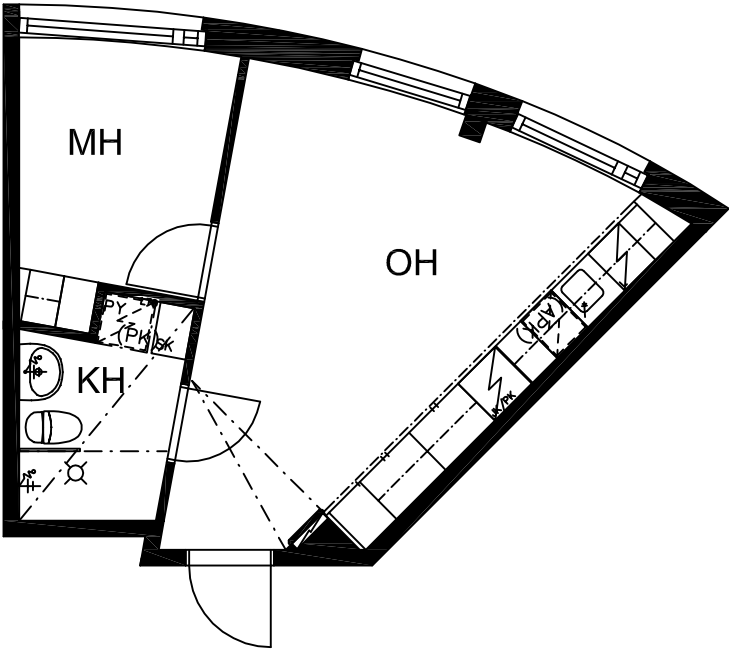

# TYS IKITUURI

ASUNNOT 16, 32, 48, 64, 80  
1H+TUPAK.  
30,0 m<sup>2</sup>

Mittakaava 1:100 5m

# TYS IKITUURI

ASUNTO 81

1H+TUPAK.

32,5 m<sup>2</sup>

Mittakaava 1:100 5m