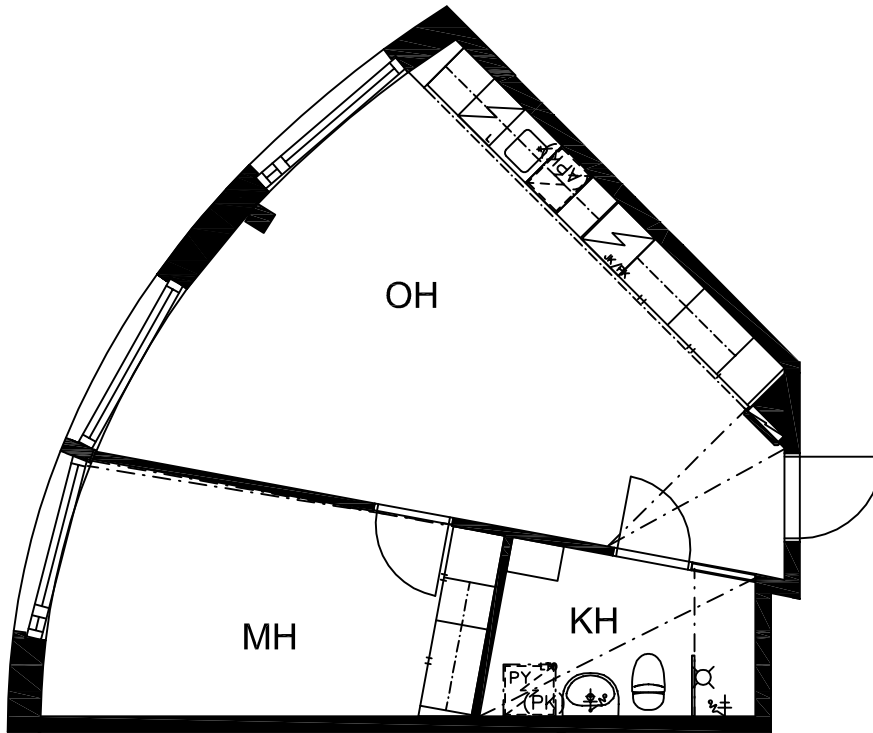

# TYS IKITUURI

ASUNTO 82

1H+TUPAK.

32,5 m<sup>2</sup>

Mittakaava 1:100 5m

# TYS IKITUURI

ASUNTO 83

1H+TUPAK.

47,5 m<sup>2</sup>

Mittakaava 1:100 5m