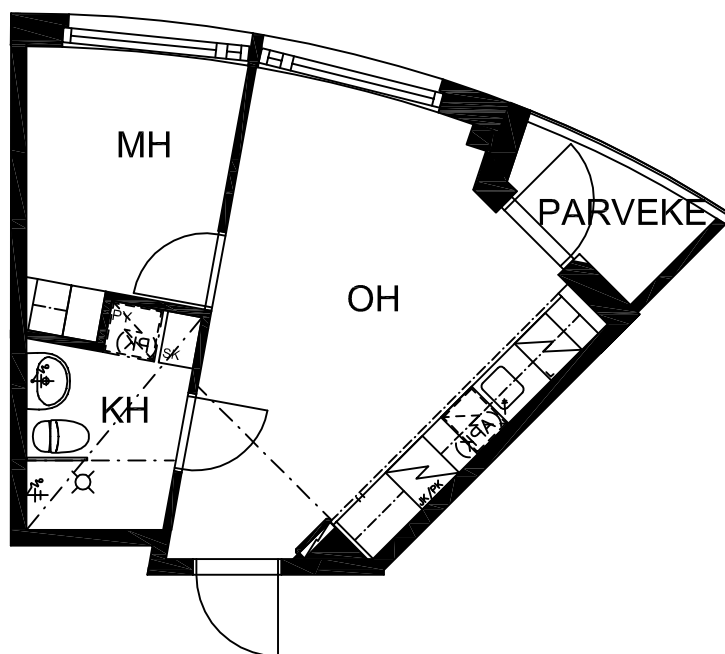

TYS IKITUURI

ASUNNOT 12, 28, 44, 60, 76

1H+TUPAK.

30,0 m²

Mittakaava 1:100 5m