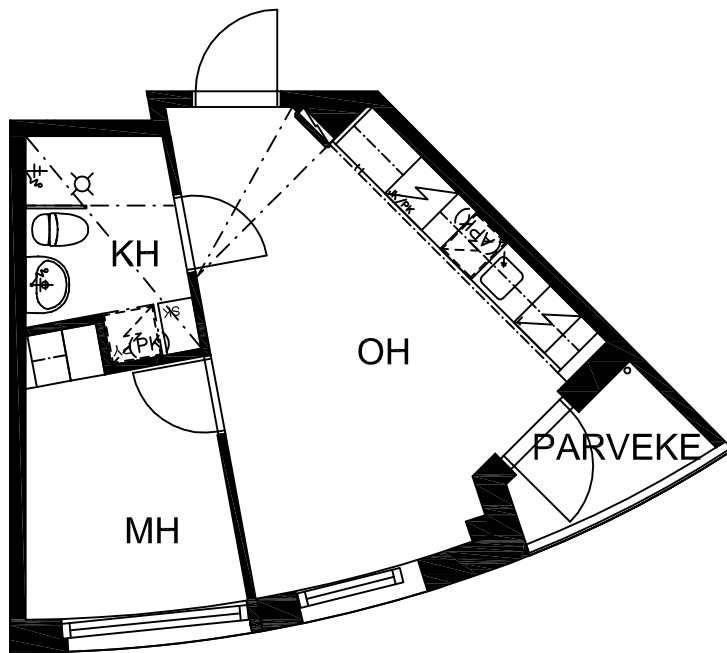

TYS IKITUURI

ASUNNOT 15, 31, 47, 63, 79

1H+TUPAK.

30,0m²

Mittakaava 1:100 5m