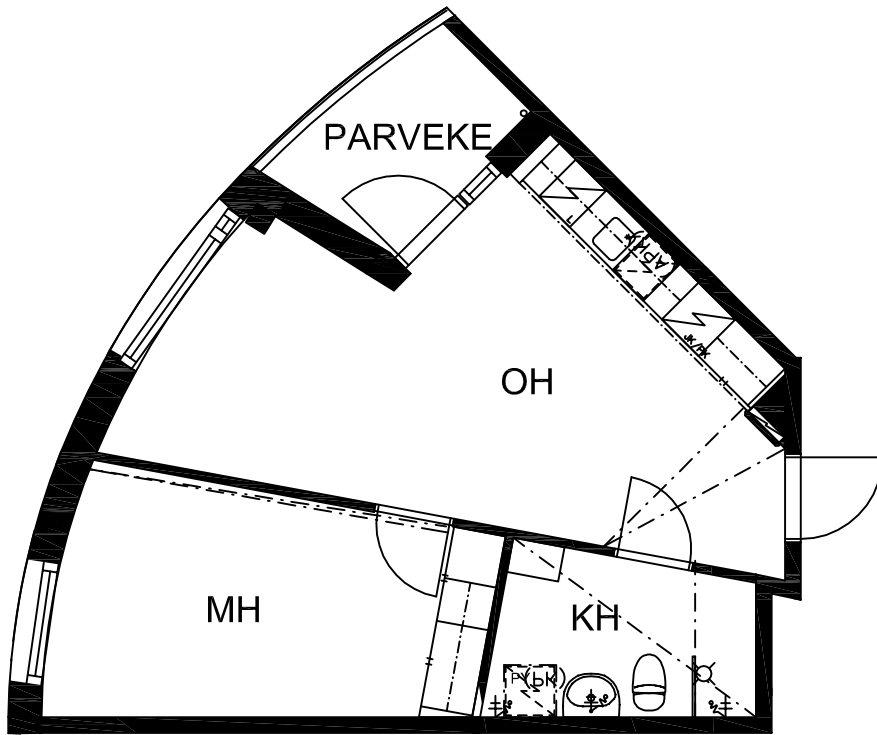

TYS IKITUURI

ASUNNOT 10, 26, 42, 58, 74

1H+TUPAK.

43,0 m²

Mittakaava 1:100 5m